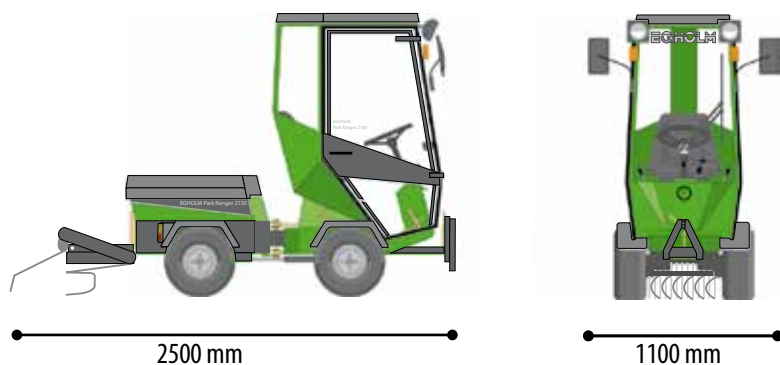

Gyorsan tökéletes gereblyézési eredmény érhető el 110 cm-es gereblyézési szélesség mellett.

A Park Ranger 2150 esetében egy tartozék cseréje egy másikra kevesebb mint 4 perc alatt elvégezhető - nincs szükség szerszámra!

Műszaki adatok

Tereprendező gereblye

Különleges tulajdonságok

Hátrafelé néző húzókapák - A tereprendező gereblye nem akad bele a gyökerekbe

Munkamélység 20-40 mm

Befoglaló méretek

Felszerelve:

Hosszúság	2500 mm
Szélesség	1100 mm
Magasság	1935 mm

Tárolási méretek:

Hosszúság	500 mm
Szélesség	1100 mm
Magasság	260 mm

Műszaki adatok:

Tömeg	35 kg
Munkaszélesség	1100 mm
Szabad magasság a gereblye alatt	80 mm
A húzókapák munkamélysége	20 - 40 mm

CE tanúsítás az EU irányelvnek megfelelően