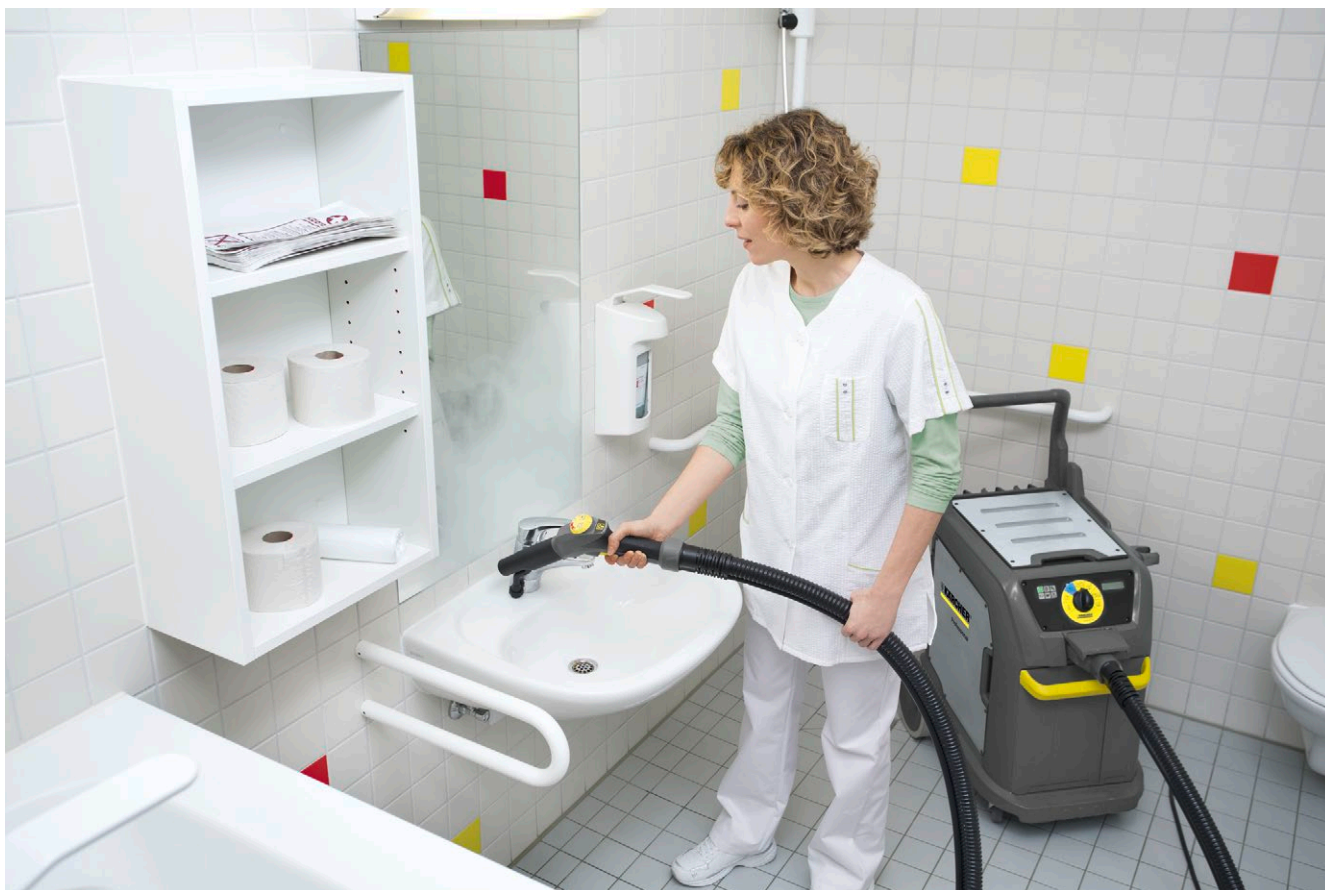

SGV 6/5

Gőztisztító és nedves/száraz porszívó egyben: a felhasználóbarát SGV 6/5 lehetővé teszi a gőz alkalmazását és a keletkező víz elszívását egyetlen műveletben. A beépített tartozék tároló megakadályozza a tartozékok leesését.

1 Különösen felhasználóbarát az EASY-Operation rendszernek köszönhetően

- Egy forgókapcsoló az összes funkciónak. Egyszerű és gyors kezelés
- Az önmagyarázó szimbólumok és az áttekinthető kezelőpanel a készülék kezelését könnyen érthetővé teszik és megkönnyítik annak működtetését.

2 Kioldóval rendelkező fogantyú a kényelmes funkcióvezérléshez

- A legfontosabb funkciók vezérlése, mint például a víz/gőz szabályozás és a szívó funkció be/ki kapcsolása.
- Időtakarékos, rugalmas, egyszerű és közvetlen funkcióvezérlés a működtetés során.

3 Tisztítás vegyszerek nélkül

- Kemény felületek higiénikus tisztítása vegyi anyagok használata nélkül.
- A vegyszerek használatának nélkülözése védi a környezetet és költségtakarékos.

4 VapoHydro

- A VapoHydro rendszernek köszönhetően a gőzsint végtelenül állítható az adott tisztítási feladatnak megfelelően.
- A gőznyomáson kívül, a telítettség is végtelenül állítható a teljes gőztől a forró vízig.